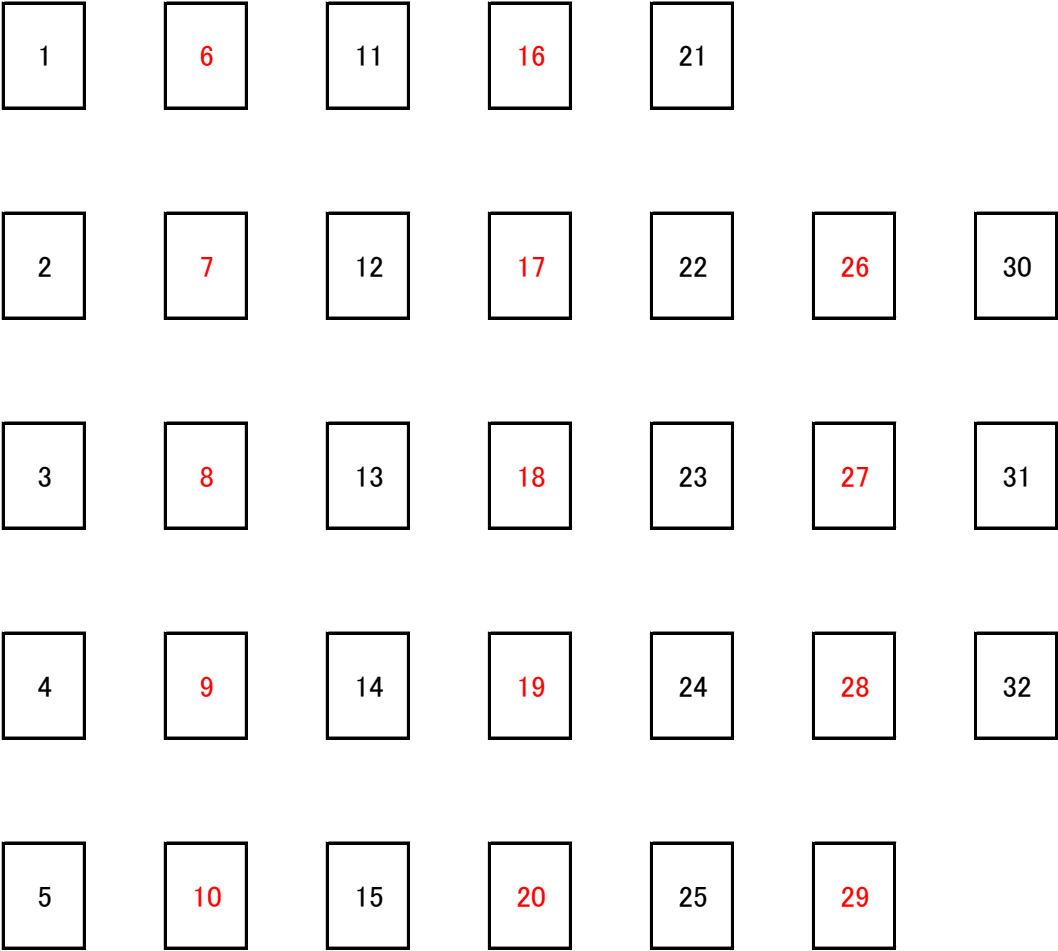

323教室

32人収容可

32人受験可

マイクなし

全席生徒用机・イス

入口

入口

黒板